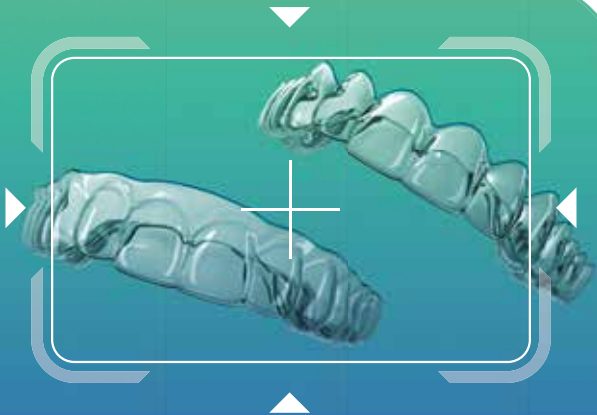

Jouw esthetische en comfortabele
beugel voor een mooiere glimlach
begint met een gesprek - vraag vandaag
nog naar de mogelijkheden met
SureSmile® Clear Aligners.

www.suresmile.com

THE DENTAL
SOLUTIONS
COMPANY™

Dentsply
Sirona

Signaalrood 55 2718 SG Zoetermeer Nederland.
All Rights Reserved.