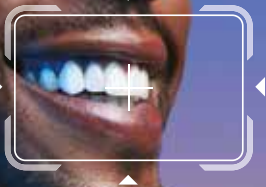

Zichtbaar zelfvertrouwen.  
Onzichtbare aligners.

**SureSmile<sup>®</sup>**  
Clear Aligners

Model representeert resultaat na behandeling.

SureSmile®-technologie is gebruikt om wereldwijd meer dan 500.000 patiënten te behandelen.\*

## Zichtbaar comfort. Onzichtbare Aligners.

SureSmile® Clear Aligners maken gebruik van een geavanceerde technologie en beproefde materialen om een op maat gemaakte, comfortabele pasvorm te bieden van de eerste tot de laatste aligner.